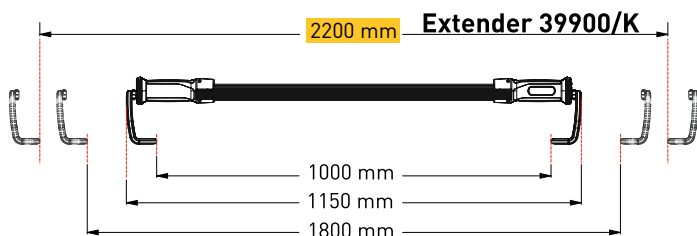

LUX:
1200 @ 50 cm
LUMEN:
500

12 W

120°
ANGOLO DI EMISSIONE
BEAM ANGLE

ENERGY SAVING

24 POWERFUL
SMD LED

IT 39900 è la nuova lampada Zeca che ti permette di lavorare su qualsiasi tipo di veicolo, in completa autonomia, illuminando l'intero vano motore o l'abitacolo per effettuare agevolmente le manutenzioni.

EN 39900 is the new Zeca lamp that allows you to work on any type of vehicle, in complete autonomy, illuminating the entire engine compartment or the passenger cabin, for easy maintenance.

ORIENTABILE
ORIENTABLE

Dimensions

Optionals

IT Grazie all'Extender 39900/K appositamente studiato per la tua lampada 39900 o 39100, potrai illuminare anche i veicoli di grandi dimensioni, come camion, furgoni o camper, potendo contare su una lunghezza fino a 220 cm.

ART. 39900/K Extension for big vehicles, from 1550 mm to 2200 mm.

EN 60598-1 EN 60598-2-8
EN 60335-1

2014/35/UE 2014/30/UE
2011/65/UE

ZECA

zeca.it

010.447

ZECA S.p.A.

Strada della Chiara, 25
10080 Feletto C.se (TO) Italia