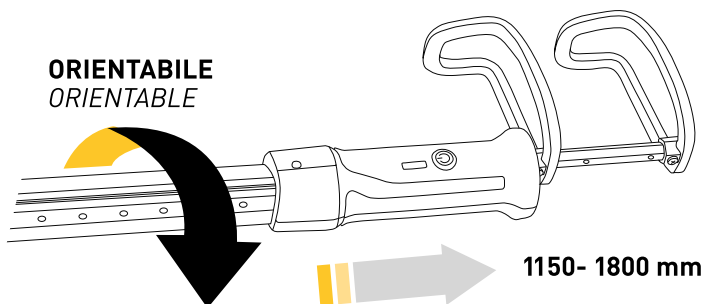

LUX:
1200 @ 50 cm
LUMEN:
500

12 W

120°
ANGOLO DI EMISSIONE
BEAM ANGLE

ENERGY SAVING

24 POWERFUL
SMD LED

IT 39900 è la nuova lampada Zeca che ti permette di lavorare su qualsiasi tipo di veicolo, in completa autonomia, illuminando l'intero vano motore o l'abitacolo per effettuare agevolmente le manutenzioni.

EN 39900 is the new Zeca lamp that allows you to work on any type of vehicle, in complete autonomy, illuminating the entire engine compartment or the passenger cabin, for easy maintenance.

ORIENTABILE
ORIENTABLE

Dimensions

Optionals

IT Grazie all'Extender 39900/K appositamente studiato per la tua lampada 39900 o 39100, potrai illuminare anche i veicoli di grandi dimensioni, come camion, furgoni o camper, potendo contare su una lunghezza fino a 220 cm.