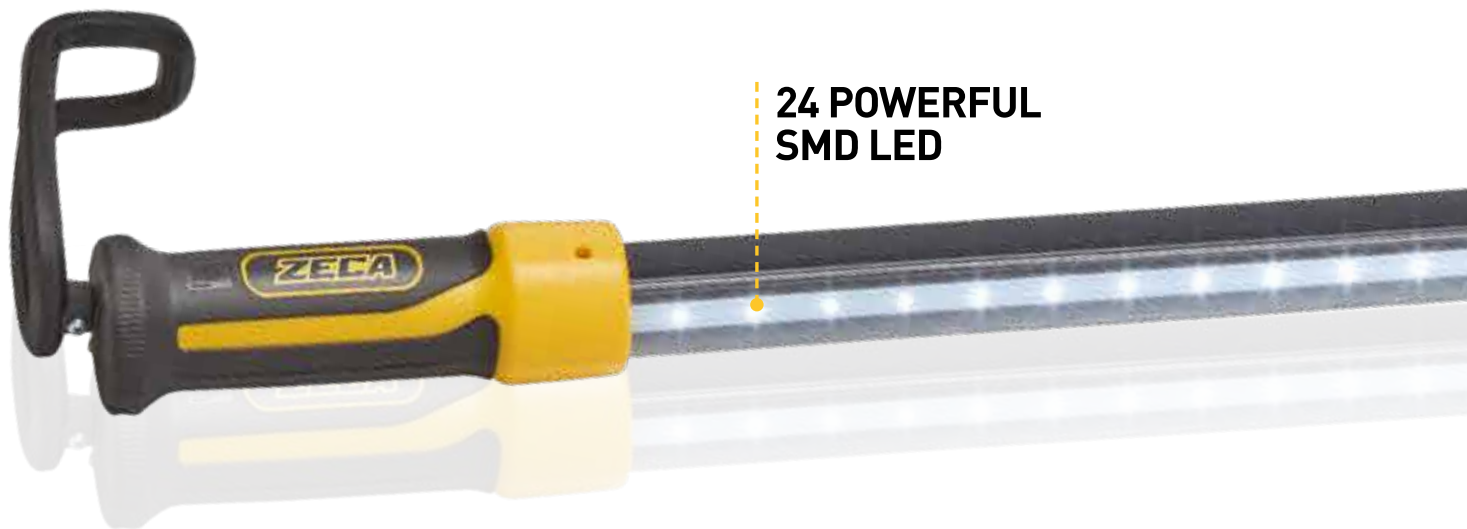

ZECA

zeca.it

Lampada sottocofano 39900 e 31900

*Underhood lamp
39900 and 31900*

NEW MODEL // // //

39900 - 31900

RICARICABILE
RECHARGEABLE

CON CAVO
WITH CABLE

LUX:
1200 @ 50 cm
LUMEN:
500

12 W

120°
ANGOLO DI EMISSIONE
BEAM ANGLE

ENERGY SAVING

24 POWERFUL
SMD LED

IT 39900 è la nuova lampada Zeca che ti permette di lavorare su qualsiasi tipo di veicolo, in completa autonomia, illuminando l'intero vano motore o l'abitacolo per effettuare agevolmente le manutenzioni.

EN 39900 is the new Zeca lamp that allows you to work on any type of vehicle, in complete autonomy, illuminating the entire engine compartment or the passenger cabin, for easy maintenance.

ORIENTABILE
ORIENTABLE

Dimensions

Optionals

IT Grazie all'Extender 39900/K appositamente studiato per la tua lampada 39900 o 39100, potrai illuminare anche i veicoli di grandi dimensioni, come camion, furgoni o camper, potendo contare su una lunghezza fino a 220 cm.