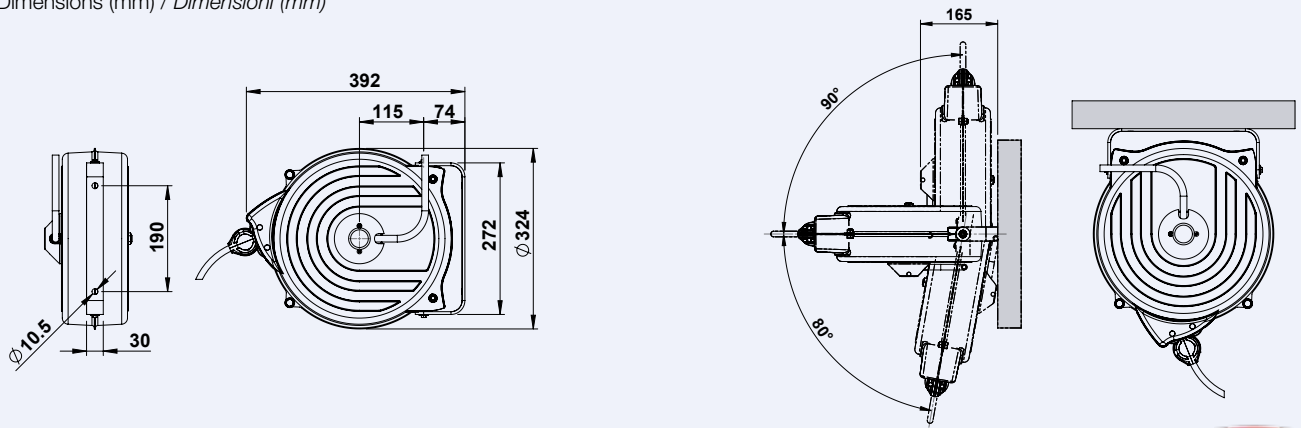

Dimensions (mm) / Dimensioni (mm)

Three possible positions of the connection hose  
Tre posizioni possibili del tubo di collegamento

New brake system "SAFE REWIND".  
It allows to rewind the hose at controlled speed and in total safety.  
Nuovo sistema frenante incorporato "SAFE REWIND".  
Consente di riavvolgere il tubo in modo rallentato e in piena sicurezza.

Hose reels model MGP(S) with hose / Avvolgitubo modello MGP(S) completi di tubo

Fluid Fluido	Pressure - Hose Pressione - Tubo	Code Codice	Inlet (mm) Entrata (mm)	Outlet (Bsp) Uscita (Gas)	Hose diam. Tubo diam.	Hose length Lungh. Tubo	Weight (kg) Peso (kg)	Safe Rewind
Air/Aria	20 Bar/280 PSI Polyurethane thermoplastic Poliuretano termoplastico	MGP200815	Ø 8	1/4" M	8 x 12	15 m/50 ft	6,7	
		MGP201012	Ø 10	3/8" M	10 x 14	12 m/40 ft	6,7	
Nitrogen Azoto	20 Bar/280 PSI Polyurethane/Poliuretano	MGP200815NT	Ø 8	1/4" M	8 x 12	15 m/50 ft	6,7	
Air/Aria	20 Bar/280 PSI Polyurethane thermoplastic Poliuretano termoplastico	MGPS200815	Ø 8	1/4" M	8 x 12	15 m/50 ft	7,5	•
		MGPS201012	Ø 10	3/8" M	10 x 14	12 m/40 ft	7,5	•