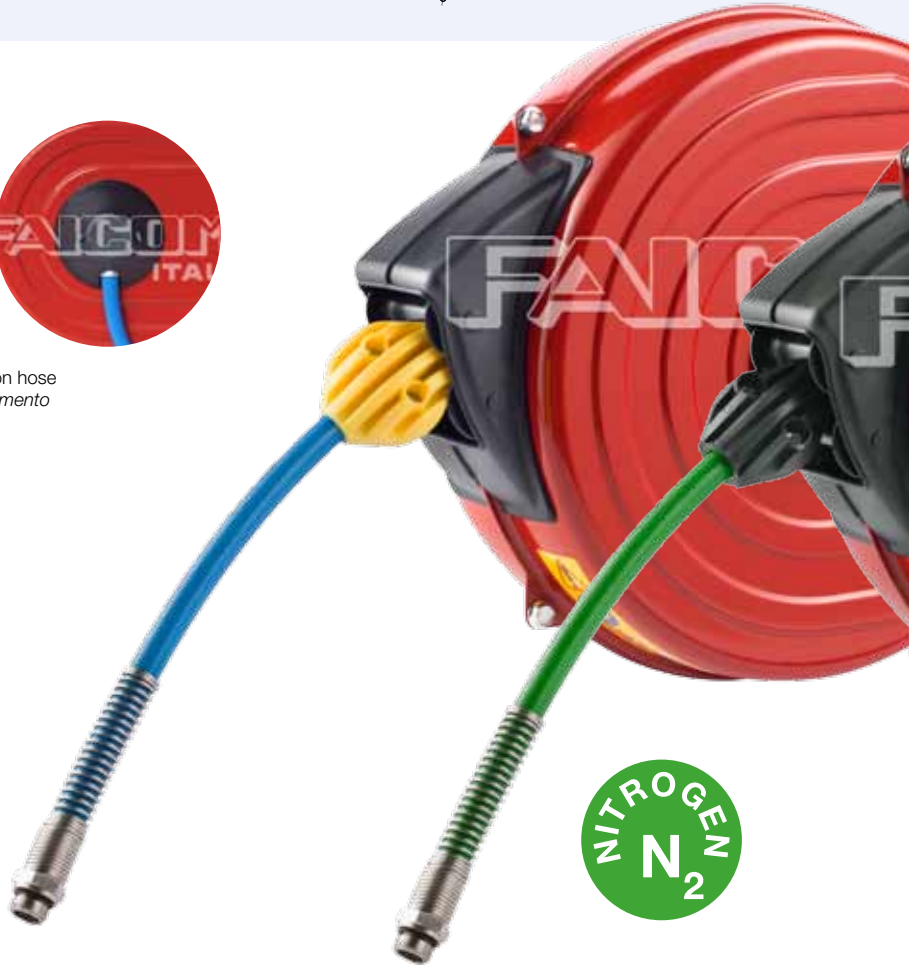

Dimensions (mm) / Dimensioni (mm)

Three possible positions of the connection hose  
Tre posizioni possibili del tubo di collegamento

New brake system "SAFE REWIND".  
It allows to rewind the hose at controlled speed and in total safety.  
Nuovo sistema frenante incorporato "SAFE REWIND".  
Consente di riavvolgere il tubo in modo rallentato e in piena sicurezza.

Hose reels model MGP(S) with hose / Avvolgitubo modello MGP(S) completi di tubo

Fluid Fluido	Pressure - Hose Pressione - Tubo	Code Codice	Inlet (mm) Entrata (mm)	Outlet (Bsp) Uscita (Gas)	Hose diam. Tubo diam.	Hose length Lungh. Tubo	Weight (kg) Peso (kg)	Safe Rewind
Air/Aria	20 Bar/280 PSI Polyurethane thermoplastic Poliuretano termoplastico	MGP200815	Ø 8	1/4" M	8 x 12	15 m/50 ft	6,7	
		MGP201012	Ø 10	3/8" M	10 x 14	12 m/40 ft	6,7	
Nitrogen Azoto	20 Bar/280 PSI Polyurethane/Poliuretano	MGP200815NT	Ø 8	1/4" M	8 x 12	15 m/50 ft	6,7	
Air/Aria	20 Bar/280 PSI Polyurethane thermoplastic Poliuretano termoplastico	MGPS200815	Ø 8	1/4" M	8 x 12	15 m/50 ft	7,5	•
		MGPS201012	Ø 10	3/8" M	10 x 14	12 m/40 ft	7,5	•