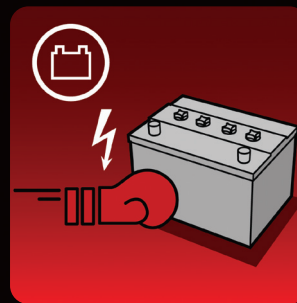

Akutester

Sisseehitatud akutester – võimaldab otsustada, kas aku vajab laadimist või mitte.

Boost režiim

Integreeritud võimendus süsteem - võimaldab laadida täielikult tühjenenud akut.

Kasutajasõbralik

Mikroprotsessor tagab optimaalse laadimise - üks laadija kõikidele aku tüüpidele. Sädemevaba, kaitseb ülekoormuse ja lühise eest.