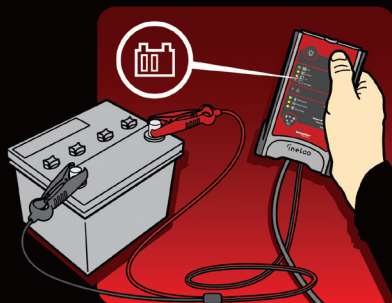

Keepower laadijate seeria sisaldab nii

SMALL laadijat kodukasutuseks, mis on sobilik mootorratastele, muruniidukitele, autodele, paatidele ja kõikidele teistele 12V sõidukitele, kui ka professionaalset XL PRO laadijat mehaanikutele, kes vajavad usaldusväärset ja võimsat laadijat nii 12V kui ka 24V jaoks nagu näiteks veoautod ja traktorid.

Akutester

Sisseehitatud akutester – võimaldab otsustada, kas aku vajab laadimist või mitte.

Boost režiim

Integreeritud võimendus süsteem - võimaldab laadida täielikult tühjenenud akut.

Kasutajasõbralik

Mikroprotsessor tagab optimaalse laadimise - üks laadija kõikidele aku tüüpidele. Sädemevaba, kaitseb ülekoormuse ja lühise eest.

Keepower XL-con

30A/15A 12V/24V

Tootekood: **88813600**

Keepower XL-con on professionaalne laadija, mis ühendab 12 ja 24V laadijaid ühes seadmes. Sisaldab temperatuuriandurit ja võimaldab iPod'i, mobiiltelefoni jmt seadmete laadimist läbi USB porti. Varustatud väga võimsa SUPPLY funktsiooniga, mis tagab täisaku isegi juhul kui automootor ei tööta. Annab kuni 30A tänu millele sobib kasutamiseks näitustel ja auto hooldamisel. Keepower LARGE laadijal on IP44 kaitse.