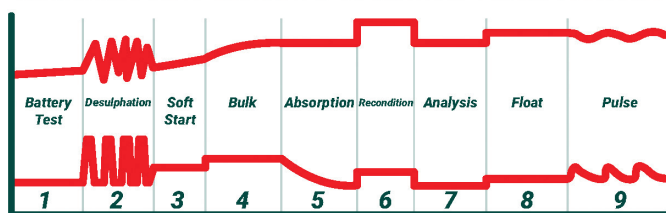

DISCOVERY 120

Pb/Gel

Ca/Ca

AGM

9 STEP AUTOMATIC FAST CHARGE CARICA RAPIDA A 9 FASI AUTOMATICHE

ENG • A new range of completely electronic battery charger with no output voltage spikes, which can damage the vehicles' circuit boards. Ideal for charging AGM, GEL and lead batteries. The user has the possibility of setting the charge voltage and current to various levels based on the models. Discovery 120: fixed 12V voltage, nine-level current steps, ideal for cars, vans and small boats. Desulphation function and lcd display.

IT • Nuova gamma di carica batterie completamente elettronici privi di picchi di tensione in uscita che possono danneggiare le schede elettroniche a bordo dei veicoli. Ideali per caricare batterie AGM, al GEL e al piombo. Selezione di diversi tipi di carica e tipo batteria. Discovery 120: tensione fissa 12V, corrente di carica su nove livelli, ideali per autovetture, furgoncini, piccole imbarcazioni. Funzione di desolfatazione e display a cristalli liquidi.